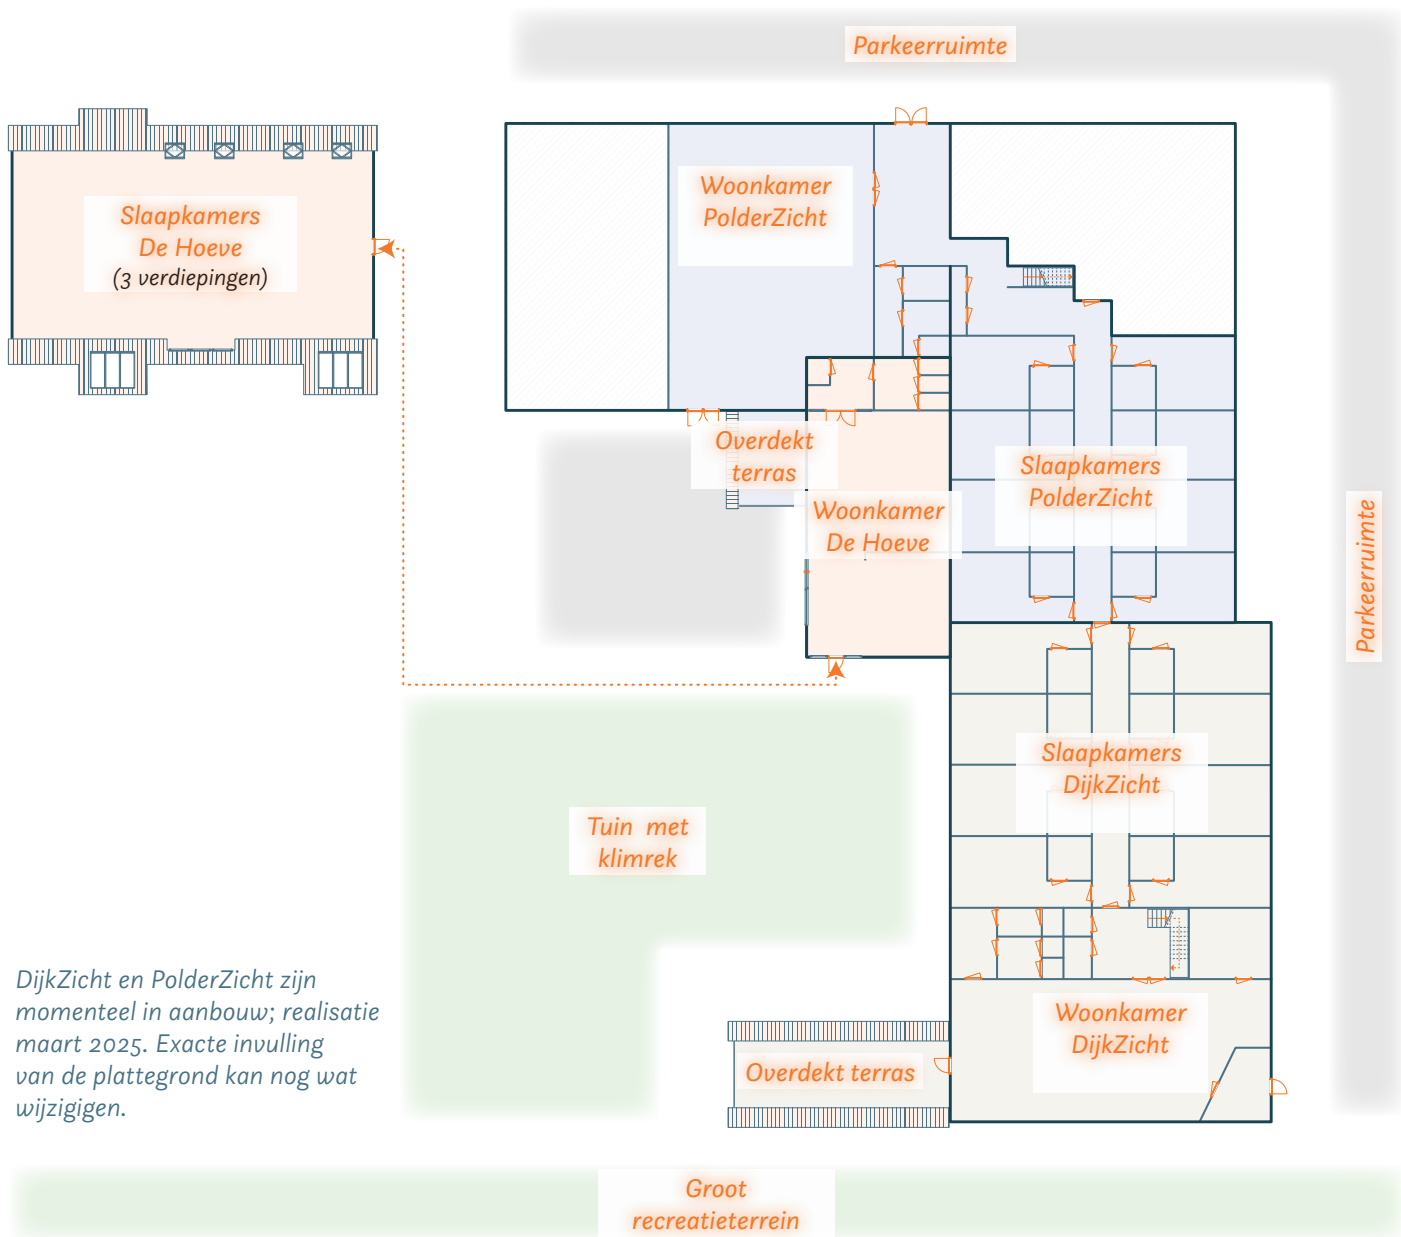

**STRANDHOEVE**

## De Hoeve, PolderZicht & DijkZicht

- Drie schakelbare accommodaties
- 3 x 8 slaapkamers
- Tot maximaal 104 bedden
- Eigen sanitair op iedere kamer
- Eigen terras per accommodatie
- Groot recreatieterrein

*DijkZicht en PolderZicht zijn momenteel in aanbouw; realisatie maart 2025. Exacte invulling van de plattegrond kan nog wat wijzigen.*

**STRANDHOEVE**